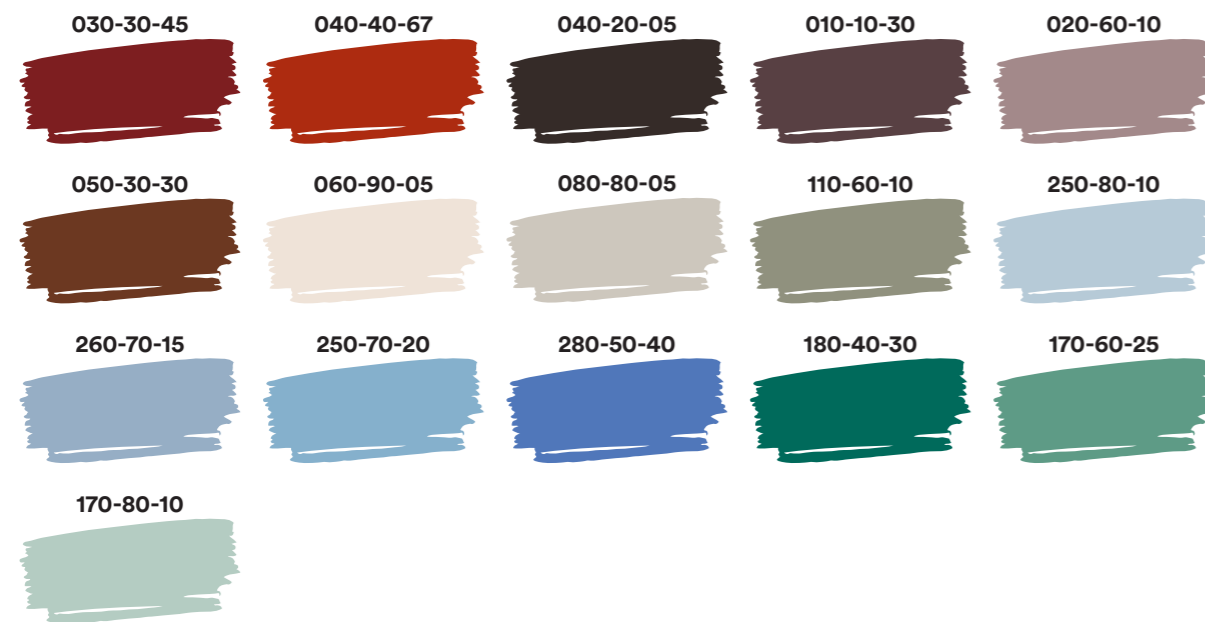

Faites le mur

Guide chromatique à l'embellissement des façades

Urbanis

- |                                |                                 |
|--------------------------------|---------------------------------|
| 1 Toiture                      | 10 Porte fenêtre                |
| 2 Génoise                      | 11 Volets repliables en tableau |
| 3 Chéneau / Gouttière pendante | 12 Volets battants              |
| 4 Descente eaux pluviales      | 13 Balconnet                    |
| 5 Dauphin                      | 14 Balcon filant                |
| 6 Bandeau                      | 15 Garde-corps                  |
| 7 Filet                        | 16 Porte d'entrée               |
| 8 Encadrement                  | 17 Portail                      |
| 9 Fenêtre                      | 18 Soubassement                 |

# Guide chromatique façades

Les références des teintes sont issues du Nuancier RAL-Design

## Teintes murs

## Teintes ferronneries