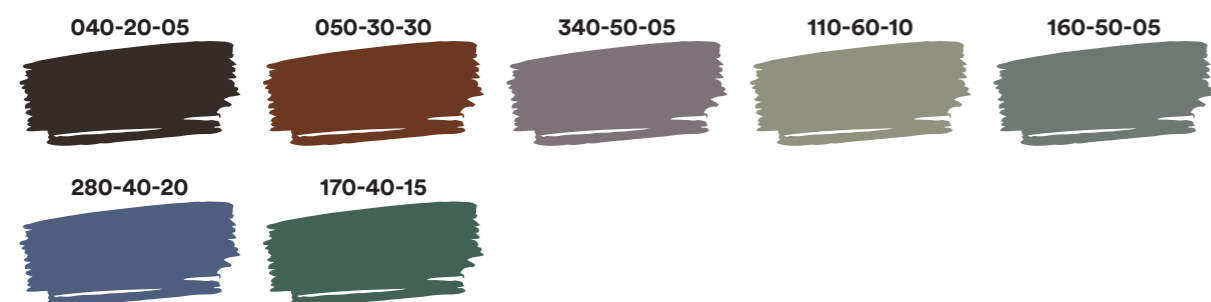

Faites le mur

Guide chromatique à l'embellissement des façades

Urbanis

- 1 Toiture
- 2 Génoise
- 3 Chéneau / Gouttière pendante
- 4 Descente eaux pluviales
- 5 Dauphin
- 6 Bandeau
- 7 Filet
- 8 Encadrement
- 9 Fenêtre
- 10 Porte fenêtre
- 11 Volets repliables en tableau
- 12 Volets battants
- 13 Balconnet
- 14 Balcon filant
- 15 Garde-corps
- 16 Porte d'entrée
- 17 Portail
- 18 Soubassement

## Guide chromatique façades

Les références des  
teintes sont issues du  
Nuancier RAL-Design

### Teintes murs

### Teintes ferronneries