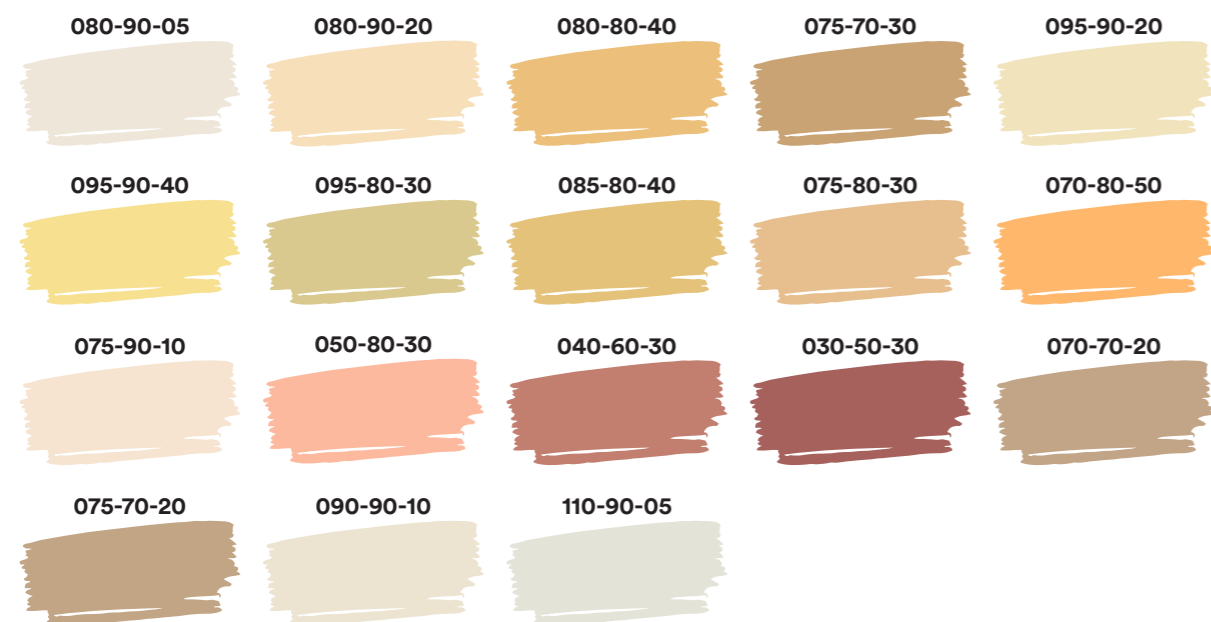

Faites le mur

Guide chromatique à l'embellissement des façades

Urbanis

- 1 Toiture
- 2 Génoise
- 3 Chéneau / Gouttière pendante
- 4 Descente eaux pluviales
- 5 Dauphin
- 6 Bandeau
- 7 Filet
- 8 Encadrement
- 9 Fenêtre
- 10 Porte fenêtre
- 11 Volets repliables en tableau
- 12 Volets battants
- 13 Balconnet
- 14 Balcon filant
- 15 Garde-corps
- 16 Porte d'entrée
- 17 Portail
- 18 Soubassement

## Guide chromatique façades

Les références des  
teintes sont issues du  
Nuancier RAL-Design

### Teintes murs

### Teintes ferronneries