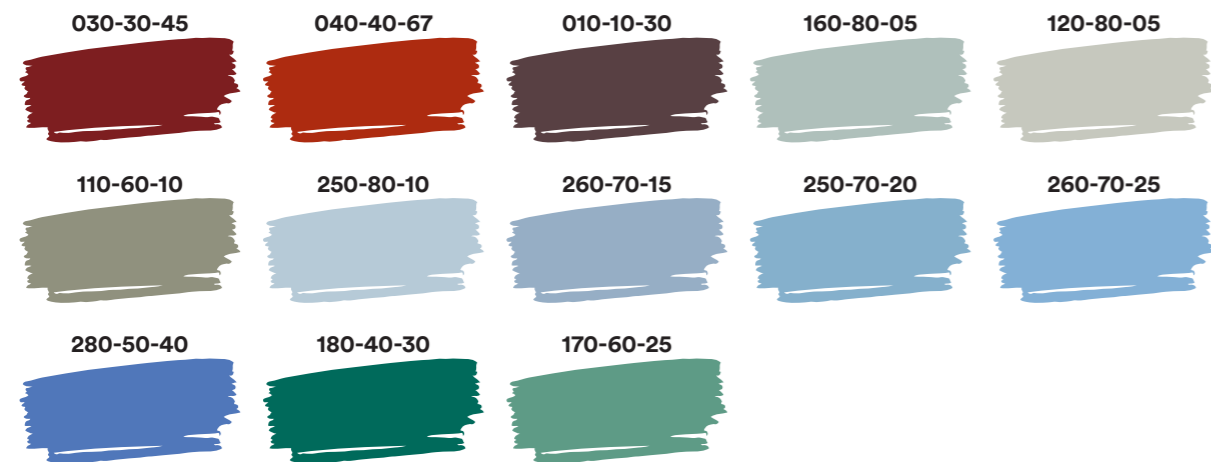

# Faites le mur

Guide chromatique à l'embellissement des façades

Urbanis

- 1 Toiture
- 2 Génoise
- 3 Chéneau / Gouttière pendante
- 4 Descente eaux pluviales
- 5 Dauphin
- 6 Bandeau
- 7 Filet
- 8 Encadrement
- 9 Fenêtre
- 10 Porte fenêtre
- 11 Volets repliables en tableau
- 12 Volets battants
- 13 Balconnet
- 14 Balcon filant
- 15 Garde-corps
- 16 Porte d'entrée
- 17 Portail
- 18 Soubassement

## Guide chromatique façades

Les références des teintes sont issues du Nuancier RAL-Design

### Teintes murs

### Teintes ferronneries