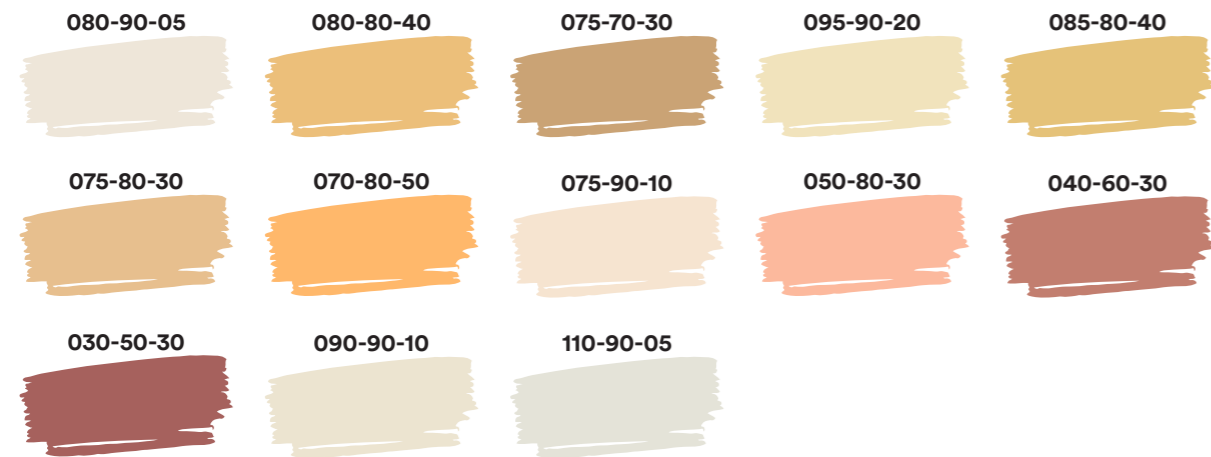

# Faites le mur

Guide chromatique à l'embellissement des façades

Urbanis

- 1 Toiture
- 2 Génoise
- 3 Chéneau / Gouttière pendante
- 4 Descente eaux pluviales
- 5 Dauphin
- 6 Bandeau
- 7 Filet
- 8 Encadrement
- 9 Fenêtre
- 10 Porte fenêtre
- 11 Volets repliables en tableau
- 12 Volets battants
- 13 Balconnet
- 14 Balcon filant
- 15 Garde-corps
- 16 Porte d'entrée
- 17 Portail
- 18 Soubassement

## Guide chromatique façades

Les références des teintes sont issues du Nuancier RAL-Design

### Teintes murs

### Teintes ferronneries