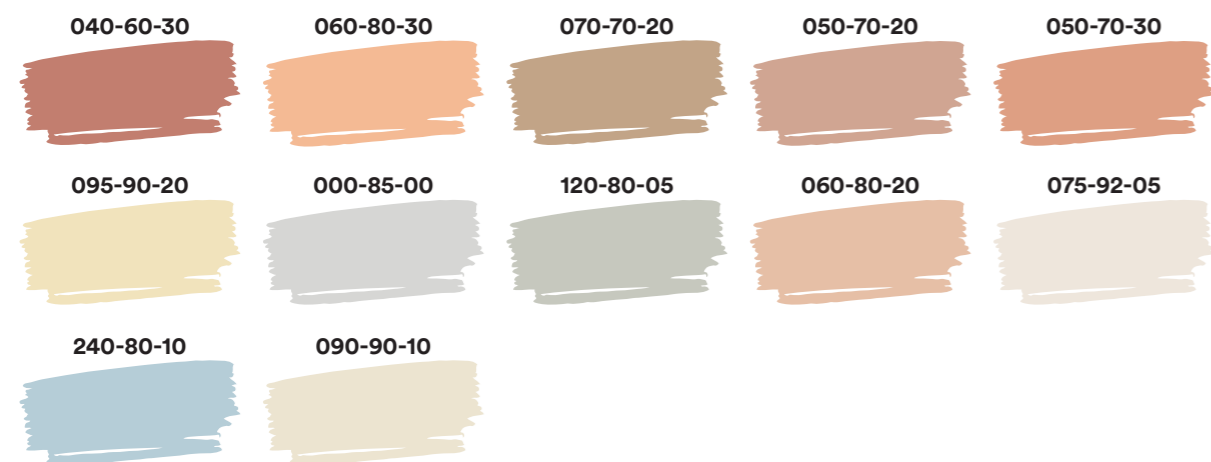

Faites le mur

Guide chromatique à  
l'embellissement des façades

Urbanis

- |                                |                                 |
|--------------------------------|---------------------------------|
| 1 Toiture                      | 10 Porte fenêtre                |
| 2 Génoise                      | 11 Volets repliables en tableau |
| 3 Chéneau / Gouttière pendante | 12 Volets battants              |
| 4 Descente eaux pluviales      | 13 Balconnet                    |
| 5 Dauphin                      | 14 Balcon filant                |
| 6 Bandeau                      | 15 Garde-corps                  |
| 7 Filet                        | 16 Porte d'entrée               |
| 8 Encadrement                  | 17 Portail                      |
| 9 Fenêtre                      | 18 Soubassement                 |

## Guide chromatique façades

Les références des teintes sont issues du Nuancier RAL-Design

### Teintes murs

### Teintes ferronneries