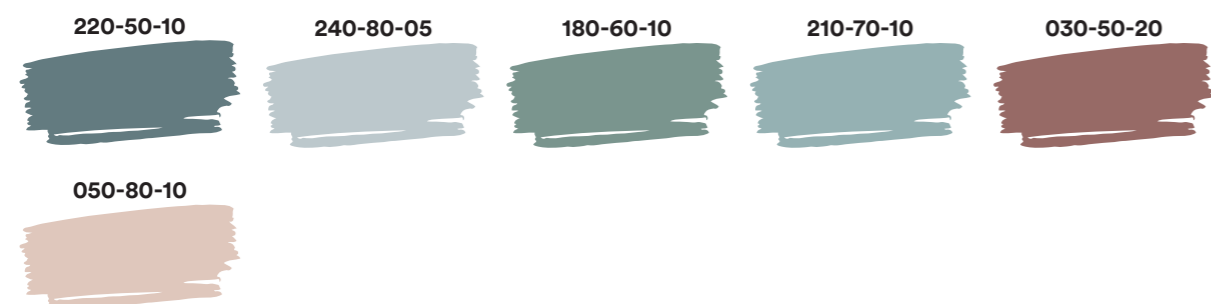

Teintes menuiseries