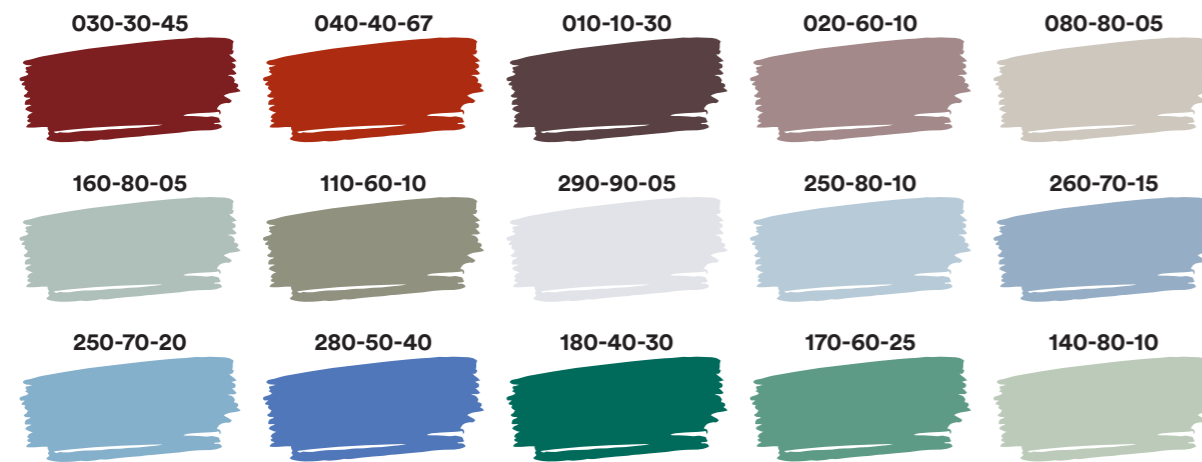

Faites le mur

Guide chromatique à l'embellissement des façades

Urbanis

- 1 Toiture
- 2 Génoise
- 3 Chéneau / Gouttière pendante
- 4 Descente eaux pluviales
- 5 Dauphin
- 6 Bandeau
- 7 Filet
- 8 Encadrement
- 9 Fenêtre
- 10 Porte fenêtre
- 11 Volets repliables en tableau
- 12 Volets battants
- 13 Balconnet
- 14 Balcon filant
- 15 Garde-corps
- 16 Porte d'entrée
- 17 Portail
- 18 Soubassement

## Guide chromatique façades

Les références des  
teintes sont issues du  
Nuancier RAL-Design

### Teintes murs

### Teintes ferronneries